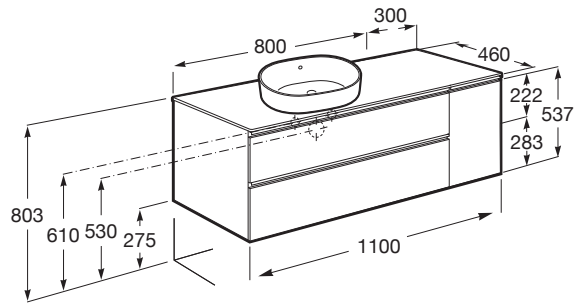

DIBUJOS TÉCNICOS

CARACTERÍSTICAS

Mueble base de dos cajones para lavabo de sobre encimera en posición izquierda compatible. No incluye lavabo ni grifería.

Apertura mano izquierda

Combinación de puertas y cajones: 1 Puerta y 2 Cajones

Configuración de orificios: Sin agujeros

Estructura del mueble: Combinación de puertas y cajones

Material: Aglomerado

Material de la repisa: Aglomerado

Posición de la grifería: Central

Posición del lavabo: Izquierda

Separadores internos

Sistema de apertura y cierre: Cajones con cierre amortiguado

Tipo de instalación: Suspendido, Suspendido con patas

Tipo de lavabo: Sobre encimera

Tipo de puerta: Batiente

COMPATIBLE

SOFT - Lavabo de FINECERAMIC® de sobre encimera